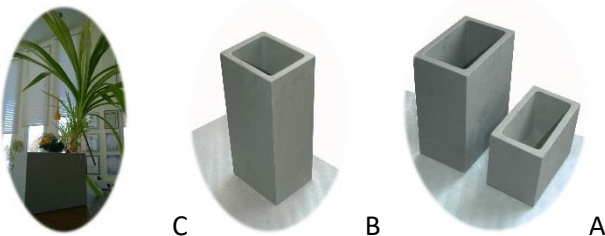

SKYLINE (hartsia valuruukut)

Malli	kork x lev x pit	Tilaus / hinta/kpl	Tilaus / hinta/kpl	Tilaus / hinta/kpl
901 / A	16 x 22 x 13	5-10 kpl / 62,00 €	10-15 kpl / 49,00 €	yli 50 kpl / 46,00 €
902 / B	29,5 x 22 x 14	5-10 kpl / 88,00 €	10-15 kpl / 74,00 €	yli 50 kpl / 70,00 €
903 / C	39 x 17 x 14	5-10 kpl / 99,00 €	10-15 kpl / 88,00€	yli 50 kpl / 83,00 €

Valmistaa ja myy: Ekin Muovi Oy, Virtasalmentie 7, 77330 Virtasalmi puh.020 78 11 700
kyselyt: tatjaana.lappi@ekinmuovi.fi