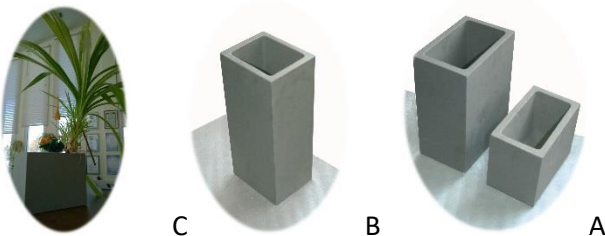

SKYLINE (hartsia valuruukut)

Malli	kork x lev x pit	Tilaus / hinta/kpl	Tilaus / hinta/kpl	Tilaus / hinta/kpl
901 / A	16 x 22 x 13	5-10 kpl / 50,00 €	10-15 kpl / 40,00 €	yli 50 kpl / 37,00 €
902 / B	29,5 x 22 x 14	5-10 kpl / 70,00 €	10-15 kpl / 60,00 €	yli 50 kpl / 57,00 €
903 / C	39 x 17 x 14	5-10 kpl / 80,00 €	10-15 kpl / 70,00 €	yli 50 kpl / 67,00 €

Valmistaa ja myy: Ekin Muovi Oy, Virtasalmentie 7, 77330 Virtasalmi puh.020 78 11 700
kyselyt: tatjaana.lappi@ekinmuovi.fi