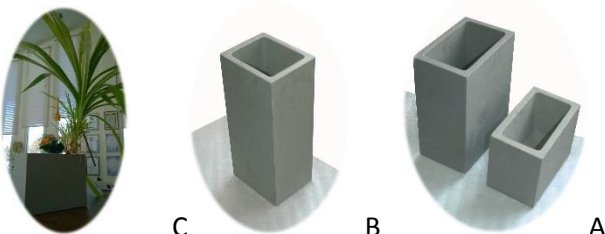

SKYLINE (hartsia valuruukut)

Malli	kork x lev x pit	Tilaus / hinta/kpl	Tilaus / hinta/kpl	Tilaus / hinta/kpl
901 / A	16 x 22 x 13	5-10 kpl / 40,00 €	10-15 kpl / 38,00 €	yli 50 kpl / 36,00 €
902 / B	29,5 x 22 x 14	5-10 kpl / 65,00 €	10-15 kpl / 58,00 €	yli 50 kpl / 56,00 €
903 / C	39 x 17 x 14	5-10 kpl / 68,00 €	10-15 kpl / 61,00 €	yli 50 kpl / 58,00 €